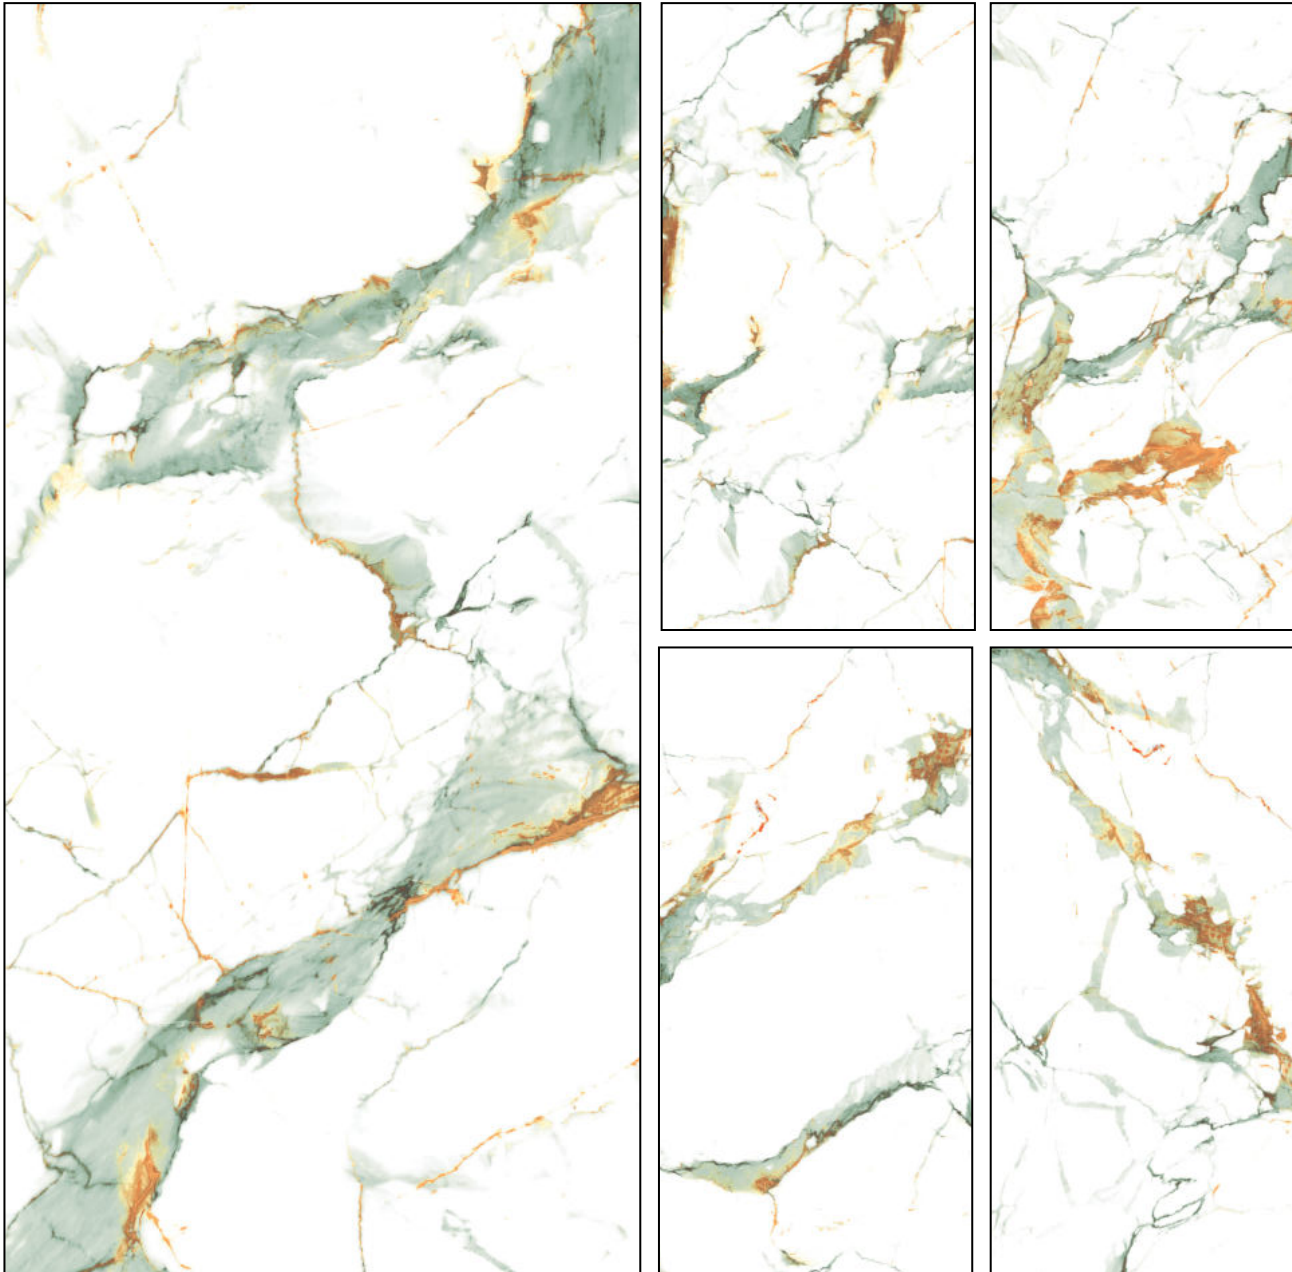

CITY MINT

Finish :

GLOSSY

Size :

600X1200MM

Random : 5

LUXURIA
— COLLECTION —