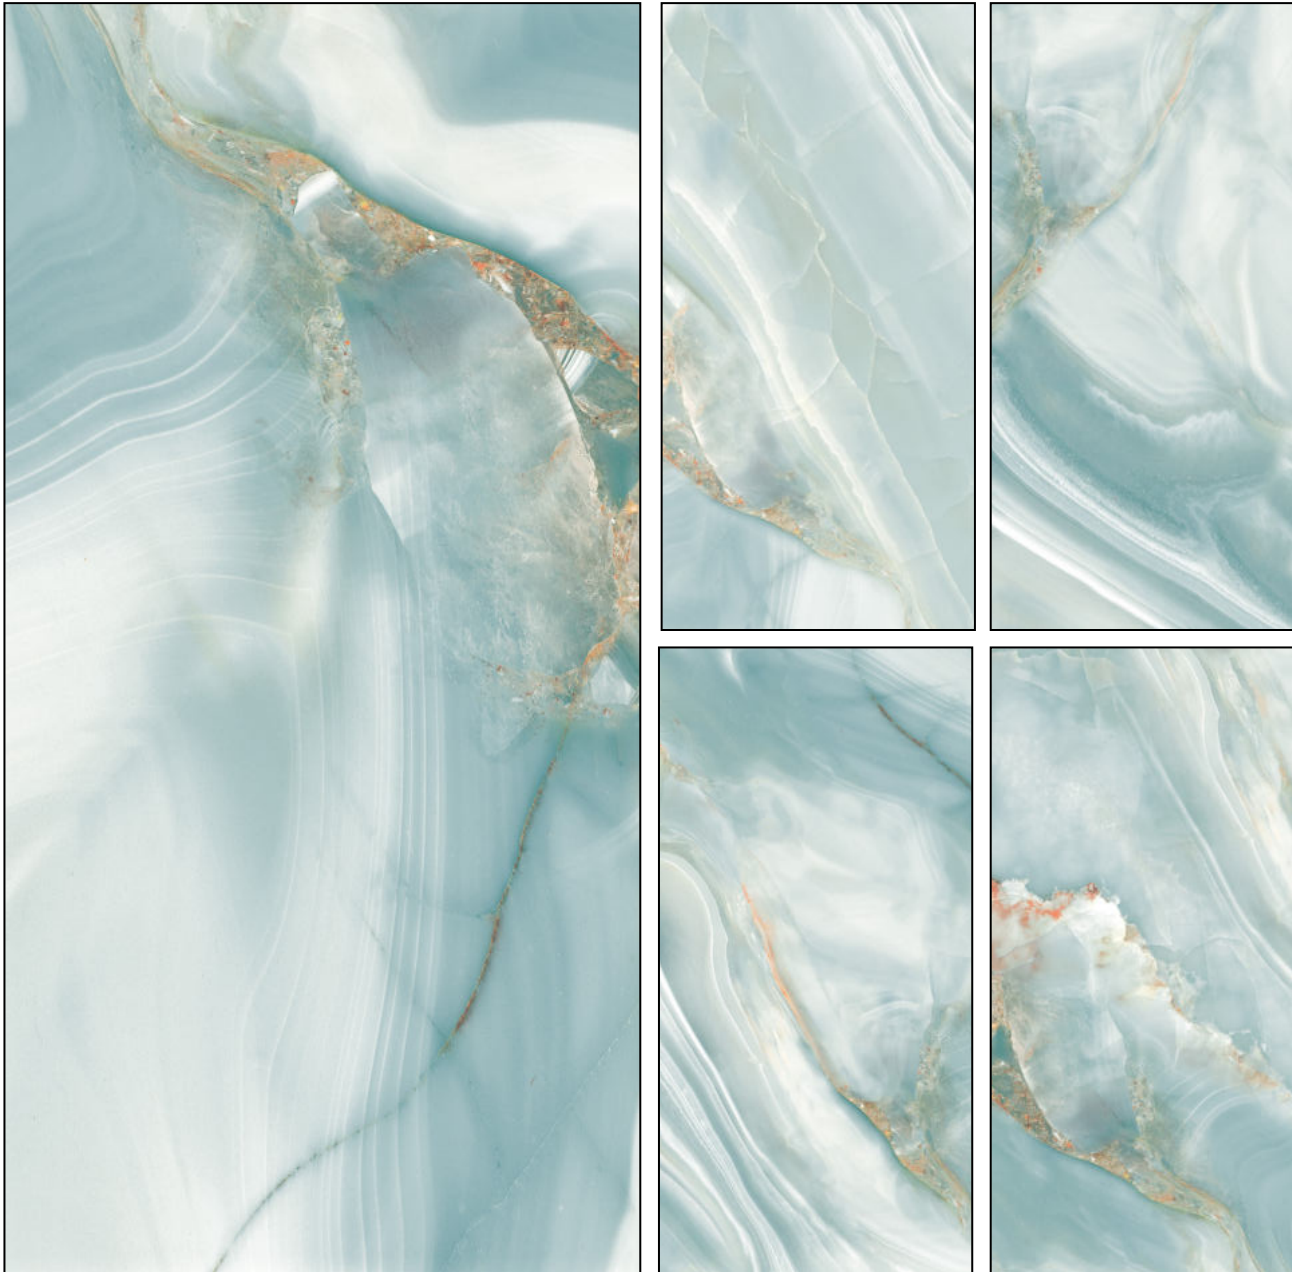

LUXURIUS ONYX GREEN

Finish :

GLOSSY

Size :

600X1200MM

Random : 6

LUXURIA
— COLLECTION —

LUXURIUS ONYX MINT