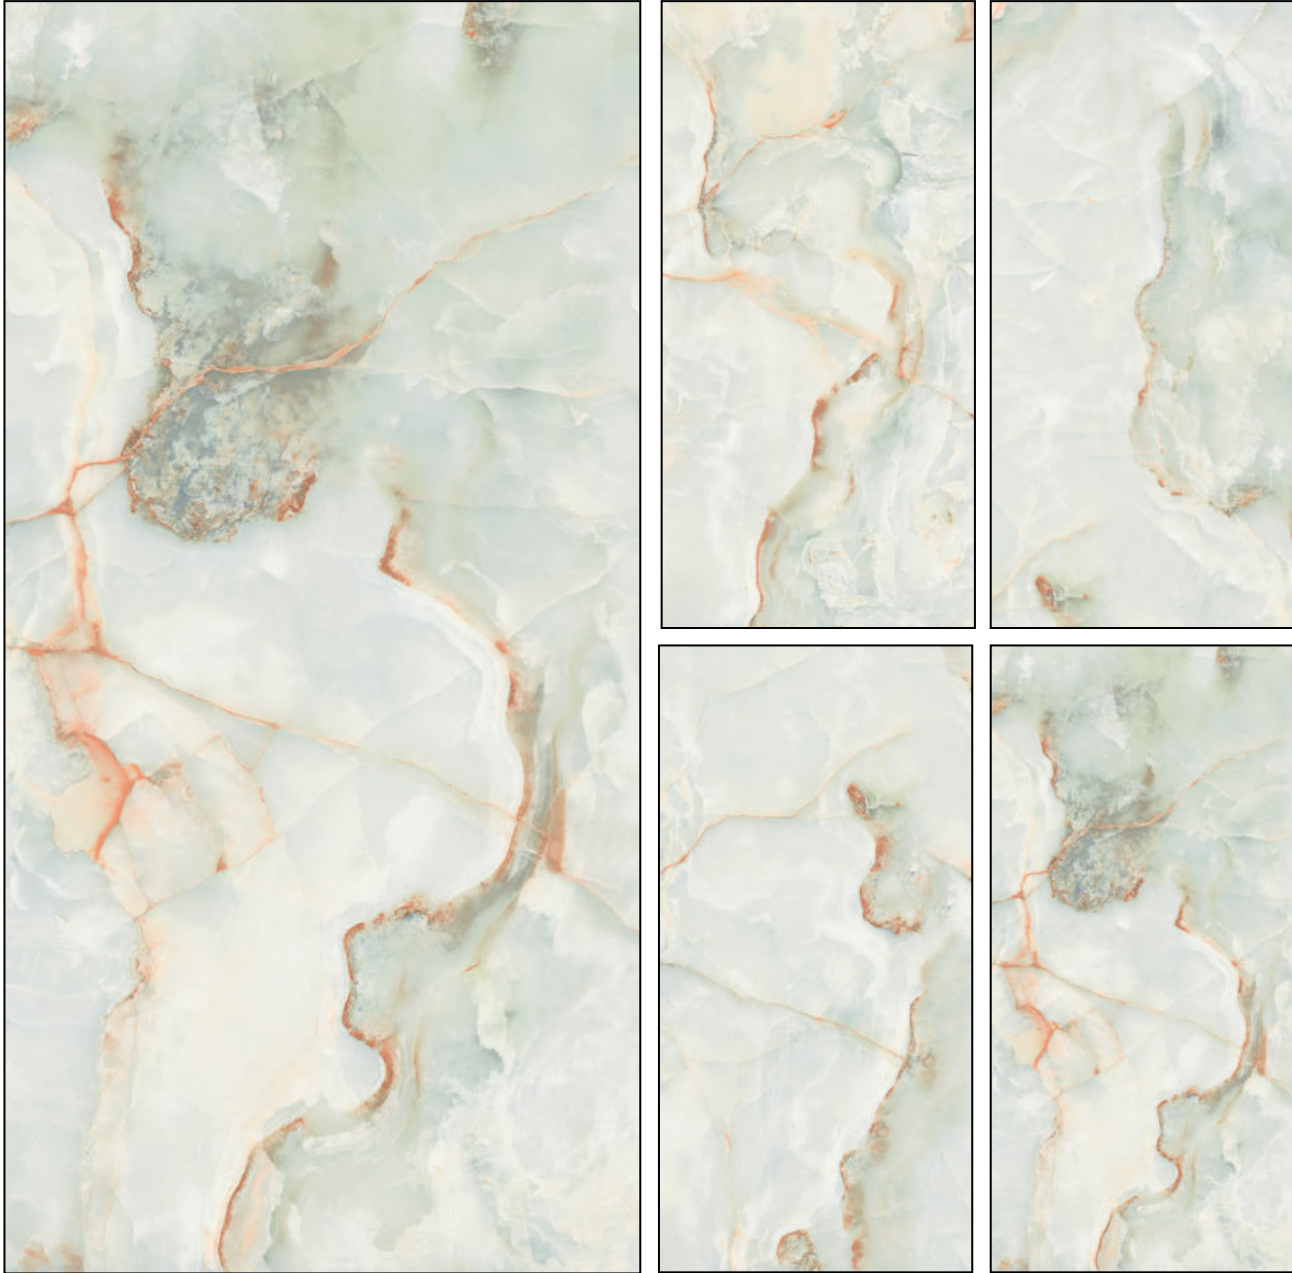

CRISTALLO ONYX MINT

Finish :

GLOSSY

Size :

600X1200MM

Random : 4

LUXURIA
— COLLECTION —